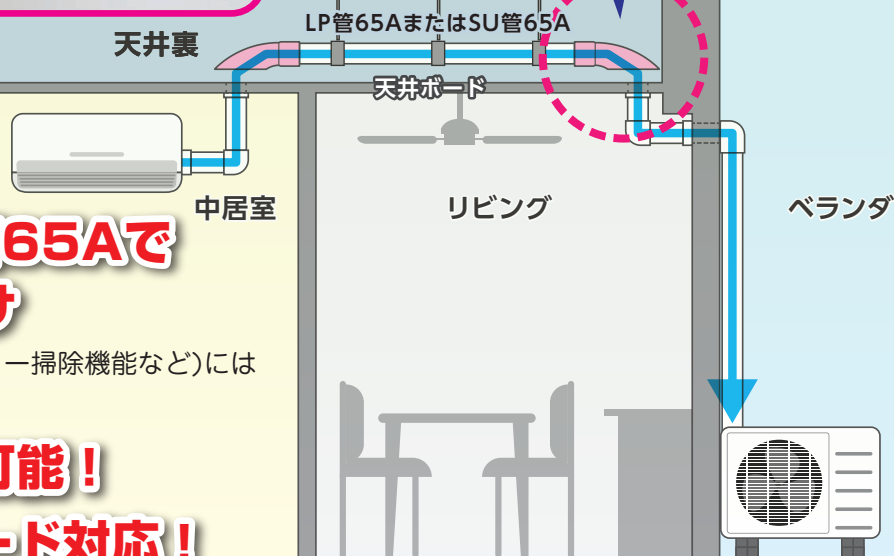

中居室向けエアコン冷媒配管取出し口 天井用隠ぺい配管挿入キット スリムロード

新発売

特許取得済

**点検口不要で
室内スッキリ、快適に！**

POINT

**・LP管65AまたはSU管65Aで
対応可能な冷媒配管向け**

※多機能エアコン(換気機能・自動フィルター掃除機能など)には
対応できません。

・天井、壁、どちらも対応可能！

・下地無しで9.5mmボード対応！

製品仕様

コードNo.	型番	色	標準単価	梱包
03205	CPT-65-W	ネオホワイト	¥4,000	4

参考マンセル値：N9.0 材質：ASA

- お願い**
- LP管65AまたはSU管65Aは別途ご用意ください。
 - 冷媒管はφ6.35×φ12.70までのサイズに対応しています。
 - 開口穴間の距離は、7m以下としてください。
 - ドレン配管は別ルートで施工してください。

セット明細

取付けビス
(コーススレッド)
3.8×28
×4本

お問い合わせは

<http://www.INABA-DENKO.com/>

因幡電工カンパニー
因幡電機産業株式会社

札幌営業所 (011)209-1784 (代) / 名古屋営業所 (052)541-1780 (代) / 九州2課 (092)283-1785 (代)
 仙台営業所 (022)293-1785 (代) / 金沢営業所 (076)262-1783 (代) / 広域1課 (06)4391-1713 (代)
 関東営業所 (048)642-1783 (代) / 近畿1課 (06)4391-1940 (代) / 広域2課 (03)5783-1722 (代)
 首都圏1課 (03)5783-1723 (代) / 近畿2課 (06)4391-1732 (代) / 東京推進課 (03)5783-1721 (代)
 首都圏2課 (03)5783-1724 (代) / 広島営業所 (082)545-1132 (代) / 大阪推進課 (06)4391-1941 (代)
 横浜営業所 (045)470-1780 (代) / 九州1課 (092)283-1751 (代)