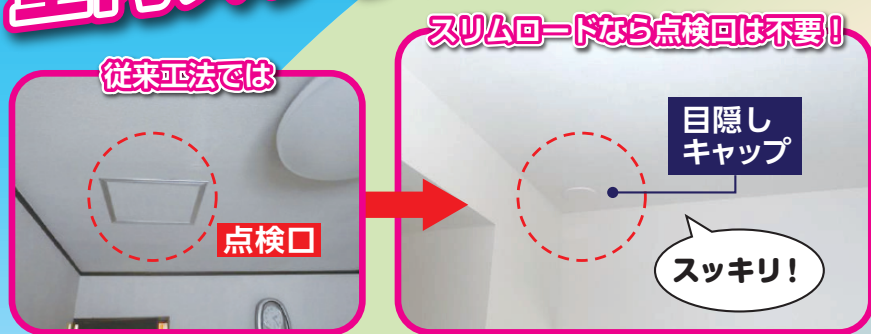

中居室向けエアコン冷媒配管取出し口 天井用隠ぺい配管挿入キット スリムロード

新発売

特許取得済

**点検口不要で
室内スッキリ、快適に！**

POINT

**・LP管65AまたはSU管65Aで
対応可能な冷媒配管向け**

※多機能エアコン(換気機能・自動フィルター掃除機能など)には
対応できません。

・天井、壁、どちらも対応可能！

・下地無しで9.5mmボード対応！

製品仕様

コードNo.	型番	色	標準単価	梱包
03205	CPT-65-W	ネオホワイト	¥4,000	4

参考マンセル値：N9.0 材質：ASA

- お願い**
- LP管65AまたはSU管65Aは別途ご用意ください。
 - 冷媒管はφ6.35×φ12.70までのサイズに対応しています。
 - 開口穴間の距離は、7m以下としてください。
 - ドレン配管は別ルートで施工してください。