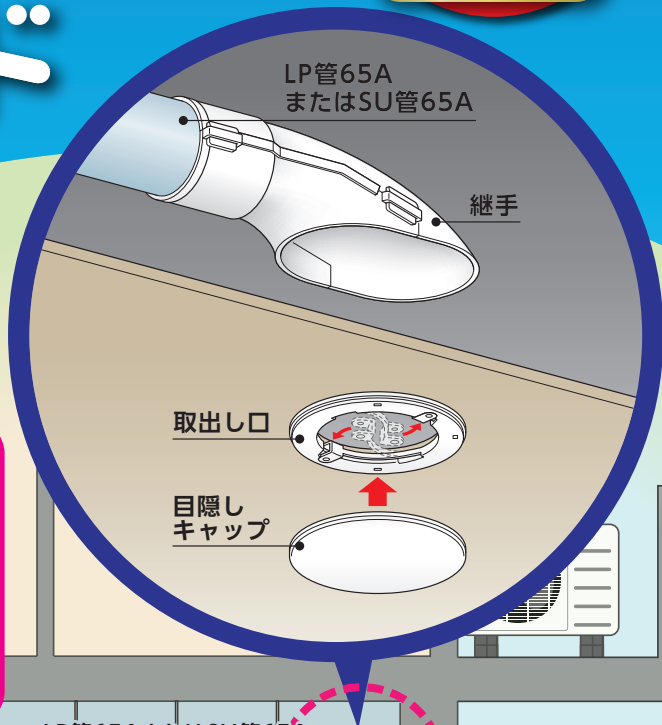

中居室向けエアコン冷媒配管取出し口 天井用隠ぺい配管挿入キット スリムロード

新発売

特許取得済

**点検口不要で
室内スッキリ、快適に！**

POINT

**・LP管65AまたはSU管65Aで
対応可能な冷媒配管向け**

※多機能エアコン(換気機能・自動フィルター掃除機能など)には
対応できません。

・天井、壁、どちらも対応可能！

・下地無しで9.5mmボード対応！

製品仕様

コードNo.	型番	色	標準単価	梱包
03205	CPT-65-W	ネオホワイト	¥4,000	4

参考マンセル値：N9.0 材質：ASA

- お願い**
- LP管65AまたはSU管65Aは別途ご用意ください。
 - 冷媒管はφ6.35×φ12.70までのサイズに対応しています。
 - 開口穴間の距離は、7m以下としてください。
 - ドレン配管は別ルートで施工してください。

セット明細

取付けビス
(コーススレッド)
3.8×28
×4本

お問い合わせは

<http://www.INABA-DENKO.com/>

因幡電工カンパニー
因幡電機産業株式会社

札幌営業所 (011)209-1784 (代) / 名古屋営業所 (052)541-1780 (代) / 九州2課 (092)283-1785 (代)
 仙台営業所 (022)293-1785 (代) / 金沢営業所 (076)262-1783 (代) / 広域1課 (06)4391-1713 (代)
 関東営業所 (048)642-1783 (代) / 近畿1課 (06)4391-1940 (代) / 広域2課 (03)5783-1722 (代)
 首都圏1課 (03)5783-1723 (代) / 近畿2課 (06)4391-1732 (代) / 東京推進課 (03)5783-1721 (代)
 首都圏2課 (03)5783-1724 (代) / 広島営業所 (082)545-1132 (代) / 大阪推進課 (06)4391-1941 (代)
 横浜営業所 (045)470-1780 (代) / 九州1課 (092)283-1751 (代)