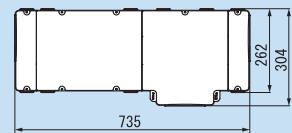

製品仕様

寸法図

ソケットジョイント無し

ソケットジョイント有り

単位: mm

材質: AES

202.5

アダプター