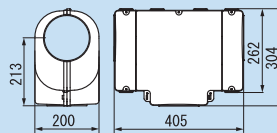

製品仕様

寸法図

ソケットジョイント無し

ソケットジョイント有り

単位: mm

材質: AES

202.5

アダプター