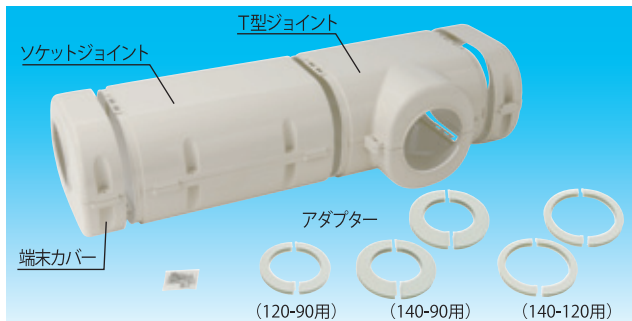

配管化粧カバー（ビル設備用）
スリムダクトPD

リニューアル!

分岐継手カバー PDJTN

ダクトサイズ
140に
対応可能!

Point

端末カバー（主配管側）の差込口が
140・120・90サイズに対応可能!

端末カバー（主配管側）

アダプター
(140→120用)
(140→90用)

各2セット
付き

サイズ140で使用・・・アダプター不要
サイズ120で使用・・・アダプター（140→120用）必要
サイズ90で使用・・・アダプター（140→90用）必要

T型ジョイント（分岐配管側）

アダプター
(120→90用)

1セット
付き

サイズ120で使用・・・アダプター不要
サイズ90で使用・・・アダプター（120→90用）必要
※T型ジョイント（分岐配管側）は140サイズには対応しておりません。

製品仕様

寸法図

ソケットジョイント無し

ソケットジョイント有り

単位: mm

材質: AES

202.5

アダプター