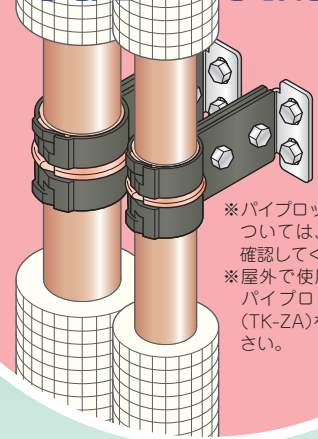

配管化粧カバー Beautiful Line  
スリムダクト® PD シリーズ

**新発売**

特許出願中

## TK収納カバー PDTK

パイプロックTK専用の  
化粧カバーが  
ラインナップ!

**Point!**  
優れた  
美観性!

縦引き配管を  
パイプロックTKで  
固定した箇所に!

※パイプロックTKの施工については、取扱説明書を確認してください。  
※屋外で使用する場合は、パイプロックTK屋外用(TK-ZA)を使用してください。

すき間埋め部材

TK収納カバー  
PDTK

PDダクト

**Point!**  
仮止めツメで  
パーツを仮保持!

### 仕様

- 材質…本体:PVC  
すき間埋め部材:発泡PE
- 色調…本体:アイボリー  
すき間埋め部材:グレー