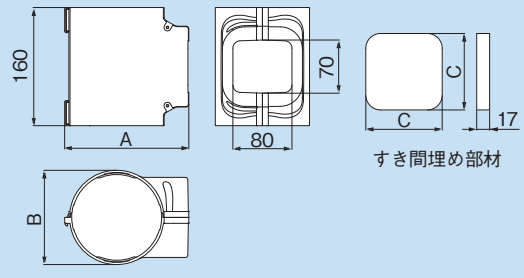

コードNo.	型番	A	B	C	標準単価	梱包
68262	PDTK-90-I	149	100	94	¥2,400	10
68272	PDTK-120-I	168	128	103.5	¥2,700	5

仕様

- ●材質…本体:PVC
  すき間埋め部材:発泡PE
- ●色調…本体:アイボリー
  すき間埋め部材:グレー

お問い合わせは

<https://www.INABA-DENKO.com/>
因幡電工カンパニー
因幡電機産業株式会社

札幌営業所(011)209-1784(代) / 名古屋営業所(052)541-1780(代) / 九州2課(092)283-1785(代)
仙台営業所(022)293-1785(代) / 金沢営業所(076)262-1783(代) / 広域1課(06)4391-1713(代)
関東営業所(048)642-1783(代) / 近畿1課(06)4391-1940(代) / 広域2課(03)5783-1722(代)
首都圏1課(03)5783-1723(代) / 近畿2課(06)4391-1732(代) / 東京推進課(03)5783-1721(代)
首都圏2課(03)5783-1724(代) / 広島営業所(082)545-1132(代) / 大阪推進課(06)4391-1941(代)
横浜営業所(045)470-1780(代) / 九州1課(092)283-1751(代)

※本リーフレットからの無断複製・転載・改変はかたくお断りします。
※本リーフレットに記載の内容は、製品改良のために予告なく変更する場合があります。
※本リーフレットに記載の内容は2020年5月現在のものです。