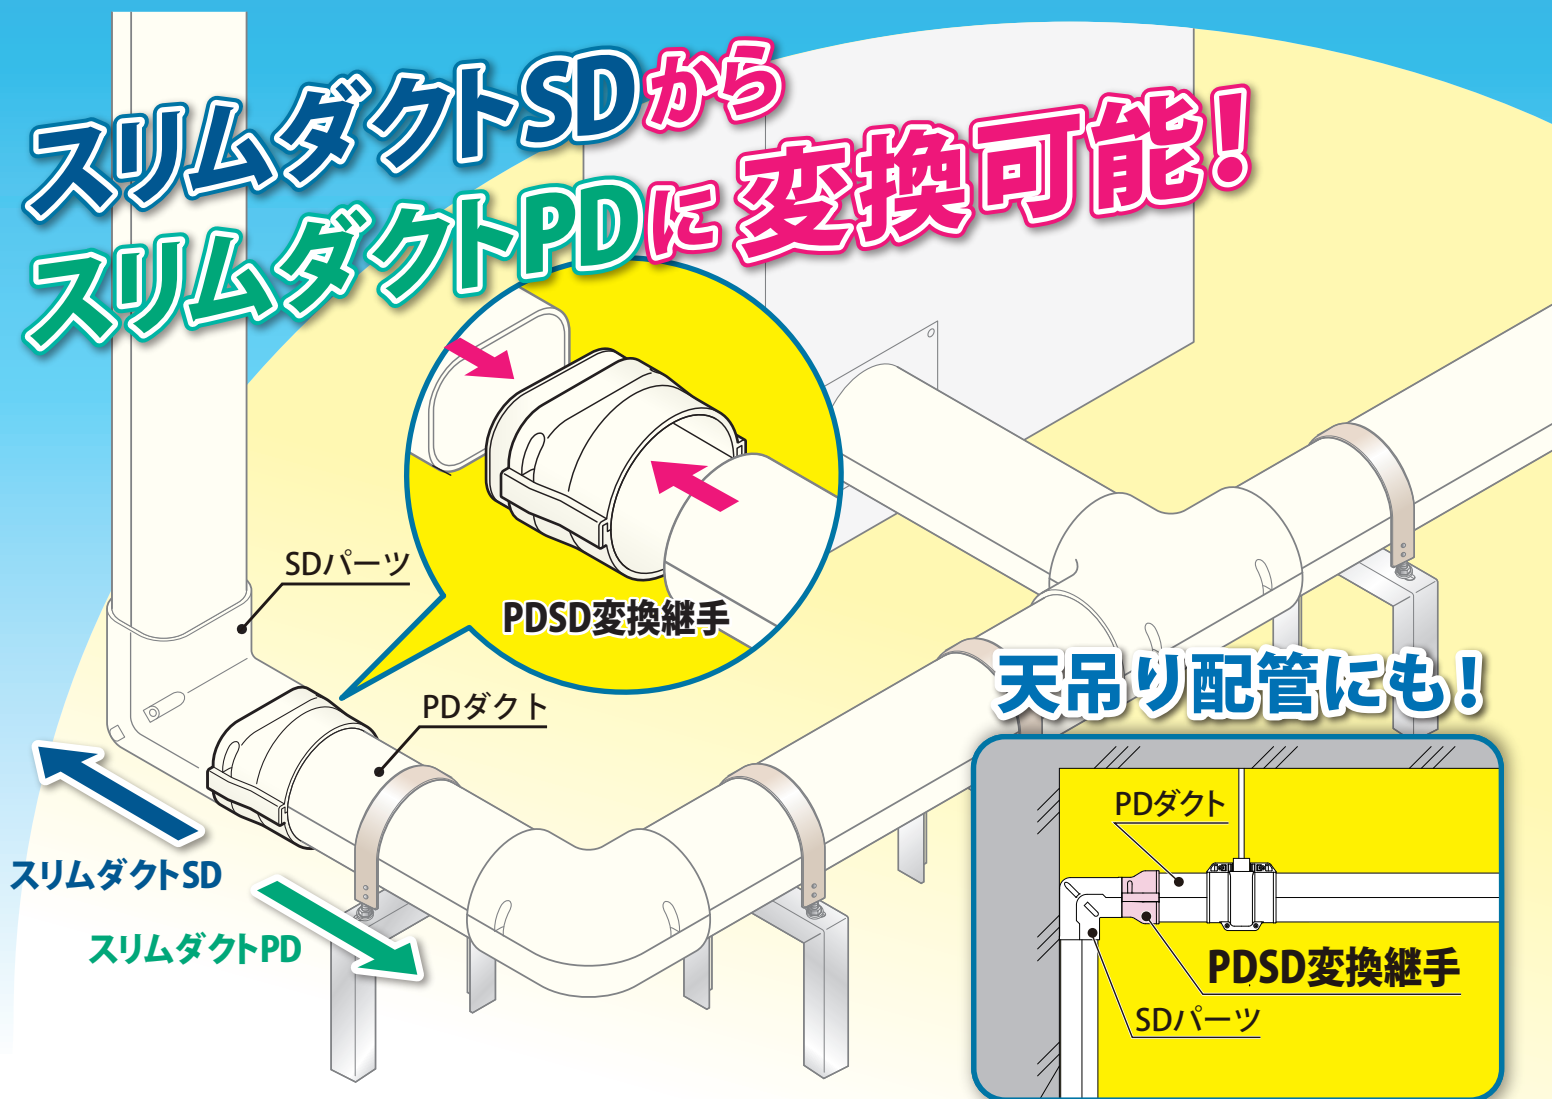

配管化粧カバー

Beautiful Line

スリムダクト® PD

PDSD 変換継手 PSDR

新パーツ
追加!

スリムダクトSDから
スリムダクトPDに変換可能!

製品仕様

寸法図

コードNo.	型番	A	B	C	標準単価	梱包
☑ 68792	PSDR-90-100-I	110	100	90	¥1,300	10
☑ 68802	PSDR-120-140-I	149	128	95	¥1,700	10

■適用接続部材

型番	スリムダクトPD	スリムダクトSD
PSDR-90-100-I	PD- 90ダクト	SD-100用パーツ
PSDR-120-140-I	PD-120ダクト	SD-140用パーツ