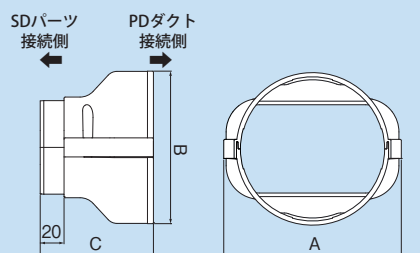

配管化粧カバー

Beautiful Line

スリムダクト® PD

PDSD 変換継手 PSDR

新パーツ
追加!

スリムダクトSDから
スリムダクトPDに変換可能!

製品仕様

寸法図

コードNo.	型番	A	B	C	標準単価	梱包
☑ 68792	PSDR-90-100-I	110	100	90	¥1,300	10
☑ 68802	PSDR-120-140-I	149	128	95	¥1,700	10

■適用接続部材

型番	スリムダクトPD	スリムダクトSD
PSDR-90-100-I	PD- 90ダクト	SD-100用パーツ
PSDR-120-140-I	PD-120ダクト	SD-140用パーツ