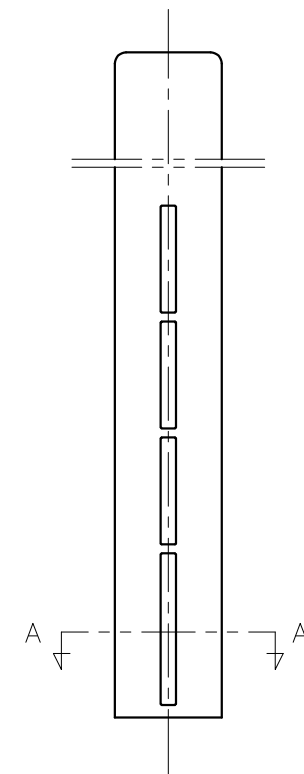

型番	L	A
RZM-300-L-A-SUS	360	248
RZM-450-L-A-SUS	510	398

							設計 DESIGNED	製図 DRAWN	検図 CHECKED	承認 APPROVED	品名 NAME	RD取付架台 門 Lタイプ
						因幡電機産業株式会社 INABA DENKI SANGYO CO.,LTD.	清水	清水	松村	中島	RZM-300,450-L-A-SUS	
1	架台門	SUS 304	—	1	ヘアライン仕上げ		21.07.30	21.07.30	21.07.30	21.07.30		
番号 NO.	部品名 PART'S NAME	材質 MATERIALS	色調 COLOR	数量 QUANTITY	備考 REMARKS		尺度 SCALE	Free	第三角法 3RD ANGLE PROJECTION	図番 DRAWING NO.	P-2107-RD1060-0	