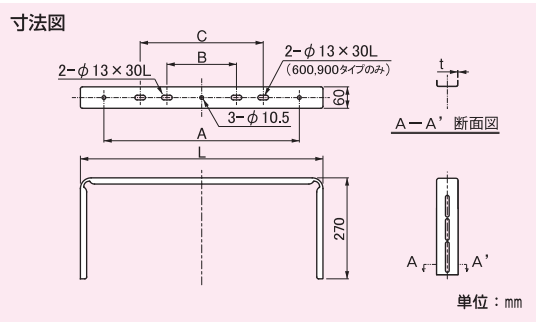

冷媒用集合配管化粧カバー
スリムダクトRD-ZAシリーズに

RD 取付架台 門 **MM** タイプ

RZM-MM が 仲間入り!

仕様

■ RD取付架台 門 RZM-MM ■

コード	型番	A	B	C	L	t	標準単価	梱包
☑ 73825	RZM-300-MM-ZA	248	195	—	360	1.4	¥ 3,000	2
☑ 73835	RZM-450-MM-ZA	398	195	—	510	1.4	¥ 3,300	2
☑ 73845	RZM-600-MM-ZA	548	195	345	680	1.4	¥ 3,800	2
☑ 73855	RZM-900-MM-ZA	848	345	600	980	2.0	¥ 4,500	2

別売品

【RD取付架台 足 RZB】

コード	型番	タイプ	A	H	標準単価	梱包
☑ 73695	RZB-S-ZA	S	4	100	¥ 1,800	20set
☑ 73705	RZB-M-ZA	M	8	200	¥ 2,000	20set
☑ 73815	RZB-ML-ZA	ML	12	320	¥ 2,800	10set
☑ 73715	RZB-L-ZA	L	20	510	¥ 3,600	10set

お問い合わせは、