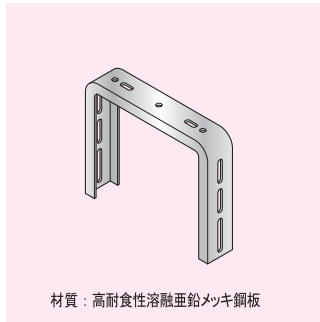

冷媒用集合配管化粧カバー
スリムダクトRD-ZAシリーズに

RD 取付架台 門 **MM** タイプ

RZM-MM が 仲間入り!

仕様

■ RD取付架台 門 RZM-MM ■

コード	型番	A	B	C	L	t	標準単価	梱包
☑ 73825	RZM-300-MM-ZA	248	195	—	360	1.4	¥ 3,000	2
☑ 73835	RZM-450-MM-ZA	398	195	—	510	1.4	¥ 3,300	2
☑ 73845	RZM-600-MM-ZA	548	195	345	680	1.4	¥ 3,800	2
☑ 73855	RZM-900-MM-ZA	848	345	600	980	2.0	¥ 4,500	2

別売品

【RD取付架台 足 RZB】

コード	型番	タイプ	A	H	標準単価	梱包
☑ 73695	RZB-S-ZA	S	4	100	¥ 1,800	20set
☑ 73705	RZB-M-ZA	M	8	200	¥ 2,000	20set
☑ 73815	RZB-ML-ZA	ML	12	320	¥ 2,800	10set
☑ 73715	RZB-L-ZA	L	20	510	¥ 3,600	10set

お問い合わせは、