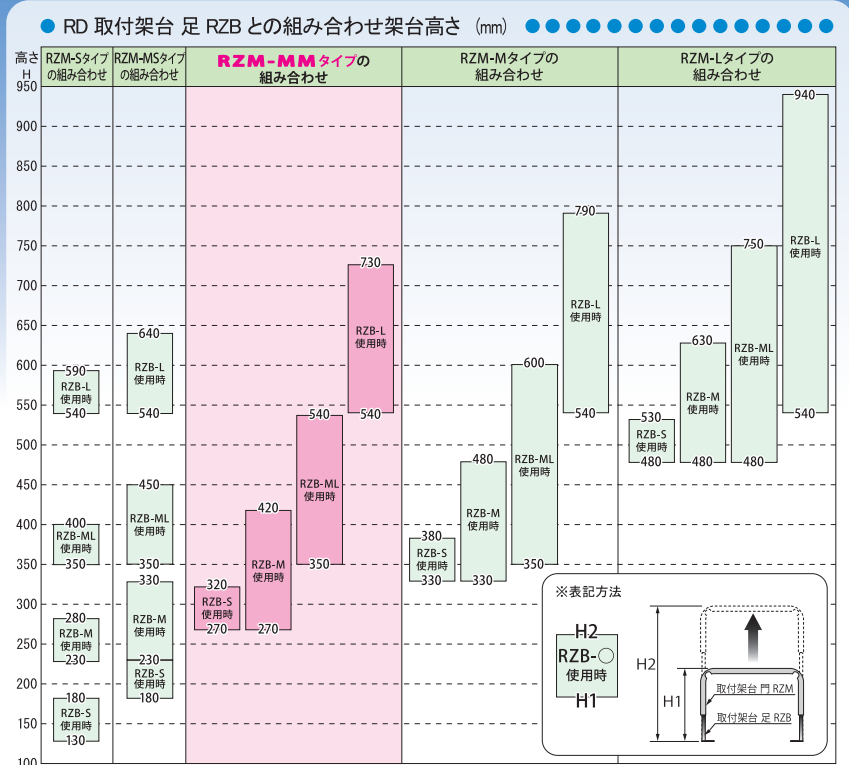

冷媒用集合配管化粧カバー
スリムダクトRD-ZAシリーズに

RD 取付架台 門 **MM** タイプ

RZM-MM が 仲間入り!

仕様

■ RD取付架台 門 RZM-MM ■

コード	型番	A	B	C	L	t	標準単価	梱包
☑ 73825	RZM-300-MM-ZA	248	195	—	360	1.4	¥ 3,000	2
☑ 73835	RZM-450-MM-ZA	398	195	—	510	1.4	¥ 3,300	2
☑ 73845	RZM-600-MM-ZA	548	195	345	680	1.4	¥ 3,800	2
☑ 73855	RZM-900-MM-ZA	848	345	600	980	2.0	¥ 4,500	2

別売品

【RD取付架台 足 RZB】

コード	型番	タイプ	A	H	標準単価	梱包
☑ 73695	RZB-S-ZA	S	4	100	¥ 1,800	20set
☑ 73705	RZB-M-ZA	M	8	200	¥ 2,000	20set
☑ 73815	RZB-ML-ZA	ML	12	320	¥ 2,800	10set
☑ 73715	RZB-L-ZA	L	20	510	¥ 3,600	10set

お問い合わせは、