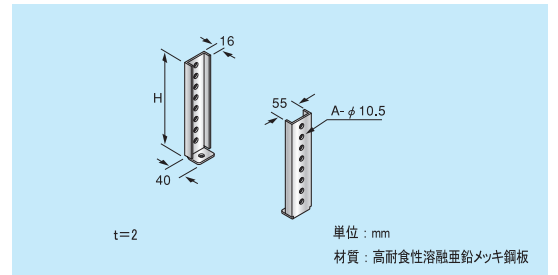

別売品

【RD取付架台 足 RZB】

コード	型番	タイプ	A	H	標準単価	梱包
☑ 73695	RZB-S-ZA	S	4	100	¥ 1,800	20set
☑ 73705	RZB-M-ZA	M	8	200	¥ 2,000	20set
☑ 73815	RZB-ML-ZA	ML	12	320	¥ 2,800	10set
☑ 73715	RZB-L-ZA	L	20	510	¥ 3,600	10set

お問い合わせは、

<http://www.INABA-DENKO.com/>

因幡電工事業部
〒550-0012 大阪市西区立売堀 4-11-14
因幡電機産業株式会社

札幌営業所 (011)209-1784(代) / 名古屋営業所 (052)541-1780(代) / 広域営業課(東京) (03)5633-5850(代)
仙台営業所 (022)782-8521(代) / 金沢営業所 (076)262-1783(代) / 広域営業課(大阪) (06)4391-1713(代)
関東営業所 (048)642-1783(代) / 近畿1課 (06)4391-1940(代) / 東京推進課 (03)5633-5850(代)
首都圏1-2課 (03)5633-5850(代) / 近畿2課 (06)4391-1732(代) / 名古屋推進 (052)541-1780(代)
横浜営業所 (045)823-1783(代) / 広島営業所 (082)545-1132(代) / 大阪推進課 (06)4391-1941(代)
静岡営業所 (054)282-1783(代) / 九州1-2課 (092)525-1782(代) /