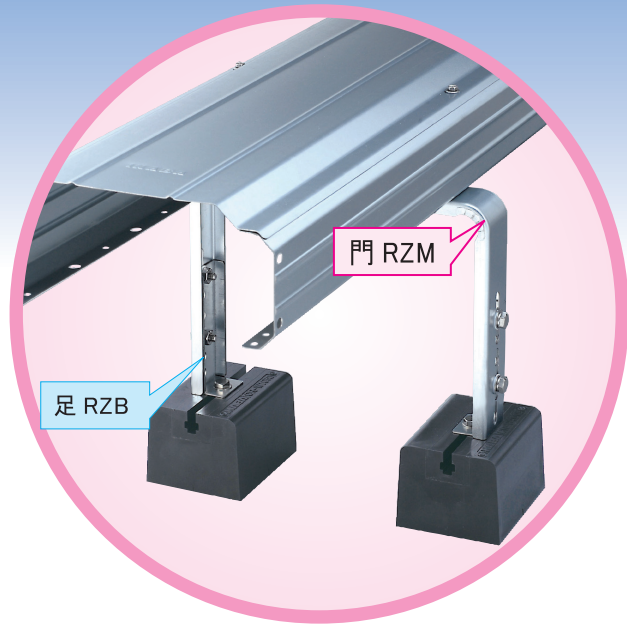

冷媒用集合配管化粧カバー
スリムダクトRD-ZAシリーズに

RD 取付架台 門 **MM** タイプ

RZM-MM が 仲間入り!

仕様

■ RD取付架台 門 RZM-MM ■

コード	型番	A	B	C	L	t	標準単価	梱包
☑ 73825	RZM-300-MM-ZA	248	195	—	360	1.4	¥ 3,000	2
☑ 73835	RZM-450-MM-ZA	398	195	—	510	1.4	¥ 3,300	2
☑ 73845	RZM-600-MM-ZA	548	195	345	680	1.4	¥ 3,800	2
☑ 73855	RZM-900-MM-ZA	848	345	600	980	2.0	¥ 4,500	2

別売品

【RD取付架台 足 RZB】

コード	型番	タイプ	A	H	標準単価	梱包
☑ 73695	RZB-S-ZA	S	4	100	¥ 1,800	20set
☑ 73705	RZB-M-ZA	M	8	200	¥ 2,000	20set
☑ 73815	RZB-ML-ZA	ML	12	320	¥ 2,800	10set
☑ 73715	RZB-L-ZA	L	20	510	¥ 3,600	10set

お問い合わせは、