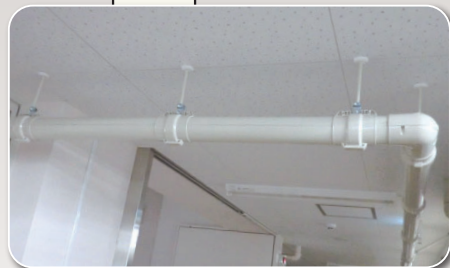

全ねじボルト W3/8・M10 専用

新発売

吊りボルト用化粧カバー **めかくし棒** BC3-W

簡単施工!

ハサミやカッターで簡単に切断できる!

吊りボルトに巻きつけるだけ!

吊りボルト用化粧カバー BC3-W
めかくし棒
吊りボルトを美しくカバーします

吊りボルト用化粧キャップ ZC3-W
めかくし丸
との併用でさらにキレイに仕上がります
※めかくし丸は W3/8専用です。

店舗やオフィス・学校など
スケルトン天井の
美観向上に!

製品仕様

寸法図

単位:mm

コードNo.	型番	標準単価	梱包
03725	BC3-W	¥220	100

仕様 ●材質:EVA ●色調:ホワイト

- 注意**
- 屋内専用
 - 炎天下の密閉された空間など環境温度が高くなる場所での保管は避けてください。製品が変形するおそれがあります。
 - 吊りボルトに取り付けた状態で低温環境になった際、熱伸縮によりすき間が空くことがあります。(温度が室温に戻ると、元に戻りすき間がなくなります。)