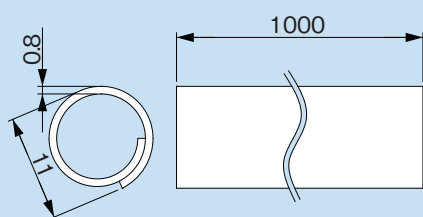

全ねじボルト W3/8・M10 専用

新発売

吊りボルト用化粧カバー **めかくし棒** BC3-W

簡単施工!

ハサミやカッターで簡単に切断できる!

吊りボルトに巻きつけるだけ!

吊りボルト用化粧カバー BC3-W
めかくし棒
吊りボルトを美しくカバーします

吊りボルト用化粧キャップ ZC3-W
めかくし丸
との併用でさらにキレイに仕上がります
※めかくし丸は W3/8専用です。

店舗やオフィス・学校など
スケルトン天井の
美観向上に!

製品仕様

寸法図

単位:mm

コードNo.	型番	標準単価	梱包
03725	BC3-W	¥220	100

仕様 ●材質:EVA ●色調:ホワイト

- 注意**
- 屋内専用
 - 炎天下の密閉された空間など環境温度が高くなる場所での保管は避けてください。製品が変形するおそれがあります。
 - 吊りボルトに取り付けた状態で低温環境になった際、熱伸縮によりすき間が空くことがあります。(温度が室温に戻ると、元に戻りすき間がなくなります。)