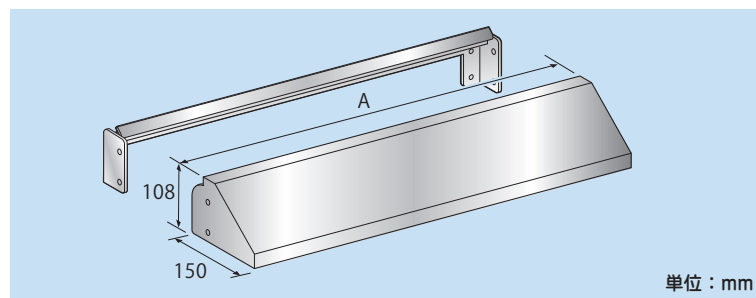

製品仕様

コードNo.	型番	A	標準単価	梱包
86321	RSPC-300-ZA	561	¥12,800	1
86322	RSPC-450-ZA	711	¥15,300	1
86323	RSPC-600-ZA	861	¥16,500	1
86324	RSPC-900-ZA	1161	¥21,500	1

材質…高耐食性溶融亜鉛めっき鋼板

お問い合わせは

<http://www.INABA-DENKO.com/>

因幡電工カンパニー
因幡電機産業株式会社

札幌営業所 (011)209-1784 (代) / 名古屋営業所 (052)541-1780 (代) / 広域1課 (06)4391-1713 (代)
仙台営業所 (022)293-1785 (代) / 金沢営業所 (076)262-1783 (代) / 広域2課 (03)5783-1722 (代)
関東営業所 (048)642-1783 (代) / 近畿1課 (06)4391-1940 (代) / 東京推進課 (03)5783-1721 (代)
首都圏1課 (03)5783-1723 (代) / 近畿2課 (06)4391-1732 (代) / 大阪推進課 (06)4391-1941 (代)
首都圏2課 (03)5783-1724 (代) / 広島営業所 (082)545-1132 (代)
横浜営業所 (045)470-1780 (代) / 九州1・2課 (092)283-1785 (代)

※本リーフレットからの無断複製・転載・改変はかたくお断りします。
※本リーフレットに記載の内容は、製品改良のために予告なく変更する場合があります。
※本リーフレットに記載の内容は 2019年4月現在のものです。