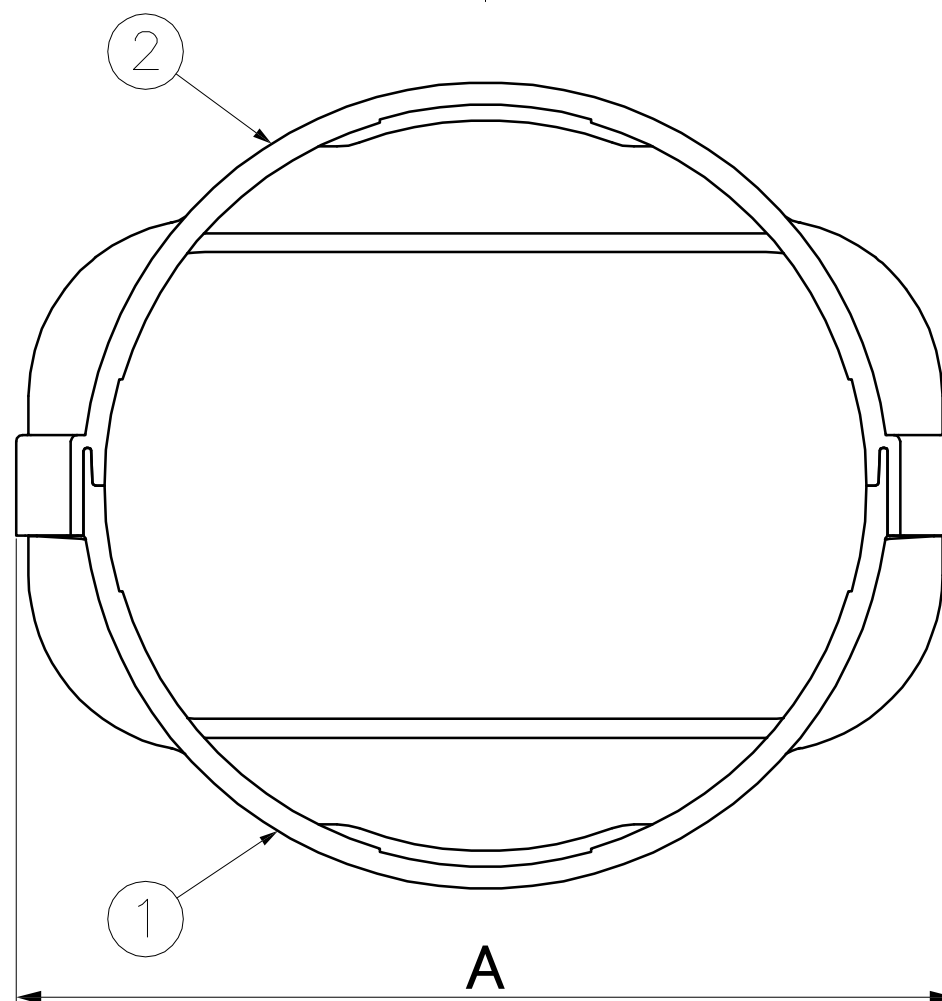

| 型番           | 記号 | A   | B   | C  |
|--------------|----|-----|-----|----|
| PSDR-90-100  |    | 110 | 100 | 90 |
| PSDR-120-140 |    | 149 | 128 | 95 |

|           |                    |                 |             |                |               |  |                |             |                              |                |            |  |                   |              |
|-----------|--------------------|-----------------|-------------|----------------|---------------|--|----------------|-------------|------------------------------|----------------|------------|--|-------------------|--------------|
|           |                    |                 |             |                |               | <b>INABA DENKO</b><br>因幡電機産業株式会社<br>INABA DENKI SANGYO CO.,LTD.<br>生産事業部<br>MANUFACTURING DIVISION | 設計<br>DESIGNED | 製図<br>DRAWN | 検図<br>CHECKED                | 承認<br>APPROVED | 品名<br>NAME | PSD変換継手<br>PSDR-90-100<br>PSDR-120-140 |                   |              |
| ②         | カバー                | PVC             | アイボリー       | 1              |               |  | 松村             | 松村          | 堀口                           | 葛山             |            |  | 図番<br>DRAWING NO. | P-1706-PD021 |
| ①         | ベース                | PVC             | アイボリー       | 1              |               |  | 17.06.30       | 17.06.30    | 17.06.30                     | 17.06.30       |            |  |                   |              |
| 番号<br>NO. | 部品名<br>PART'S NAME | 材質<br>MATERIALS | 色調<br>COLOR | 数量<br>QUANTITY | 備考<br>REMARKS |  | 尺度<br>SCALE    | Free        | 第三角法<br>3RD ANGLE PROJECTION |                |            |  |                   |              |