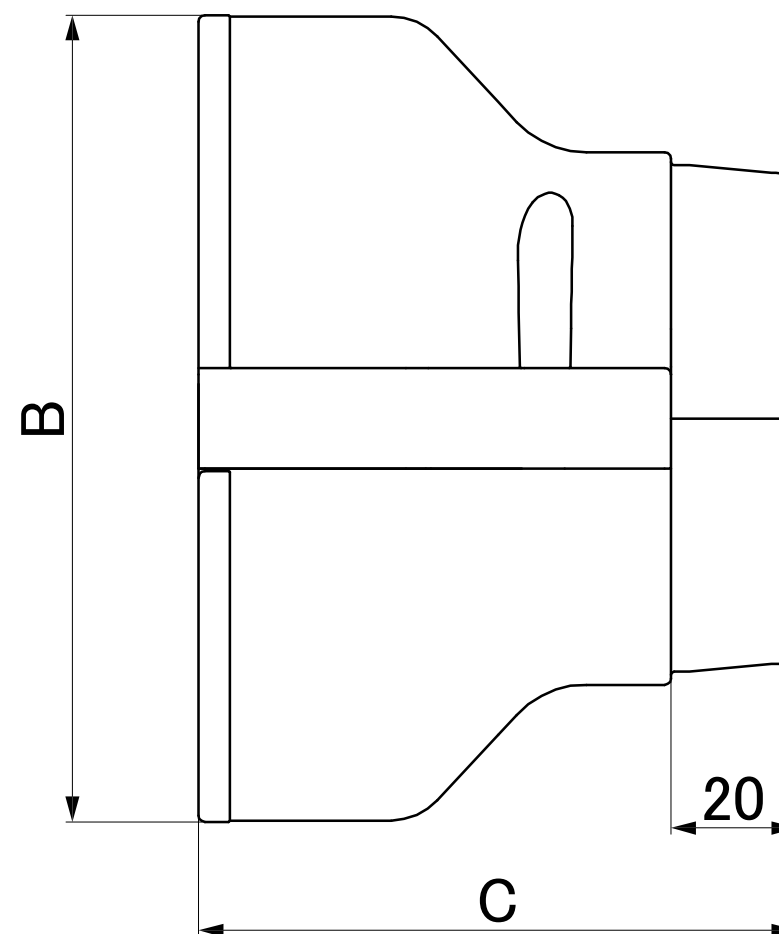

| 型番           | 記号 | A   | B   | C  |
|--------------|----|-----|-----|----|
| PSDR-90-100  |    | 110 | 100 | 90 |
| PSDR-120-140 |    | 149 | 128 | 95 |

|           |                    |                 |             |                |               |  |                |             |                              |                |            |  |                   |              |
|-----------|--------------------|-----------------|-------------|----------------|---------------|--|----------------|-------------|------------------------------|----------------|------------|--|-------------------|--------------|
|           |                    |                 |             |                |               | <b>INABA DENKO</b><br>因幡電機産業株式会社<br>INABA DENKI SANGYO CO.,LTD.<br>生産事業部<br>MANUFACTURING DIVISION | 設計<br>DESIGNED | 製図<br>DRAWN | 検図<br>CHECKED                | 承認<br>APPROVED | 品名<br>NAME | PSD変換継手<br>PSDR-90-100<br>PSDR-120-140 |                   |              |
| ②         | カバー                | PVC             | アイボリー       | 1              |               |  | 松村             | 松村          | 堀口                           | 葛山             |            |  | 図番<br>DRAWING NO. | P-1706-PD021 |
| ①         | ベース                | PVC             | アイボリー       | 1              |               |  | 17.06.30       | 17.06.30    | 17.06.30                     | 17.06.30       |            |  |                   |              |
| 番号<br>NO. | 部品名<br>PART'S NAME | 材質<br>MATERIALS | 色調<br>COLOR | 数量<br>QUANTITY | 備考<br>REMARKS |  | 尺度<br>SCALE    | Free        | 第三角法<br>3RD ANGLE PROJECTION |                |            |  |                   |              |