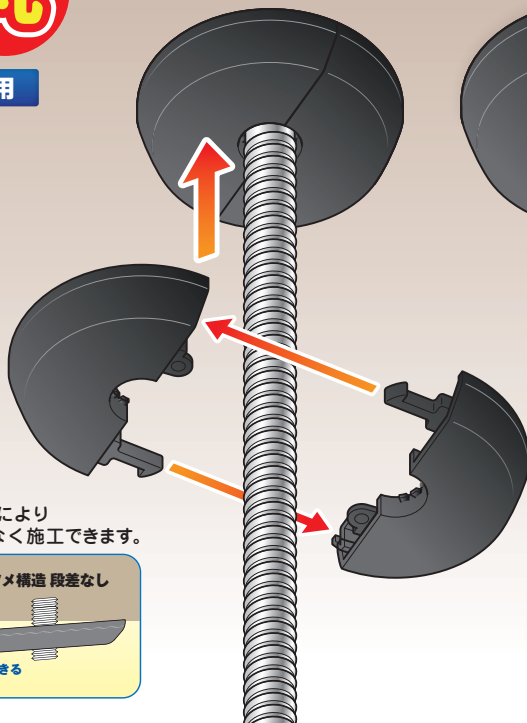

吊りボルト用
化粧部材

めかくしシリーズに

新色 ブラックが ラインナップ!

新色
追加!

吊りボルトの天井貫通部に
吊りボルト用化粧キャップ
めかくし丸 ZC3-K

めかくし丸との併用でさらにキレイに!
スケルトン天井の美観向上に
吊りボルト用化粧カバー
めかくし棒 BC3-K

全ねじボルト W3/8専用

全ねじボルトの
貫通部を
キレイに
カバー!

Point **ピッタリフィット!**
すき間なし!

段差を設けて配置したツメ構造により
ワンタッチで天井面にすき間なく施工できます。

全ねじボルト W3/8・M10専用

店舗やオフィス・学校など
スケルトン天井の
美観向上に!

簡単施工!

製品仕様

ZC3 吊りボルト用化粧キャップ

めかくし丸

ZC3-W ZC3-K **NEW**

寸法図
φ50
7
単位:mm

コードNo.	型番	色調	適用全ねじボルト	標準単価	梱包
03715	ZC3-W	ホワイト	W3/8	¥75	200
NEW 03714	ZC3-K	ブラック		¥75	200

特長 ●壁際での取り付けができるよう、裏面にカットラインが付いています。

仕様 ●材質…PP (屋内用)

注意 ●本製品はW3/8ボルト専用です。それ以外のボルトには使用しないでください。