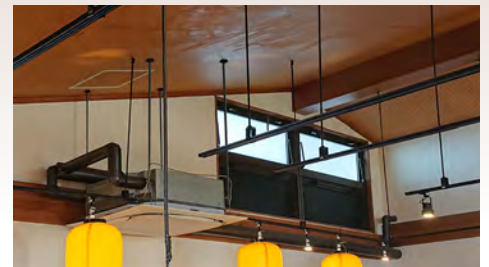

吊りボルト用
化粧部材

めかくしシリーズに

新色 ブラックが ラインナップ!

新色
追加!

吊りボルトの天井貫通部に
吊りボルト用化粧キャップ
めかくし丸 ZC3-K

めかくし丸との併用でさらにキレイに!
スケルトン天井の美観向上に
吊りボルト用化粧カバー
めかくし棒 BC3-K

全ねじボルト W3/8専用

全ねじボルトの
貫通部を
キレイに
カバー!

Point **ピッタリフィット!**
すき間なし!

段差を設けて配置したツメ構造により
ワンタッチで天井面にすき間なく施工できます。

全ねじボルト W3/8・M10専用

店舗やオフィス・学校など
スケルトン天井の
美観向上に!

簡単施工!

製品仕様

ZC3 吊りボルト用化粧キャップ

めかくし丸