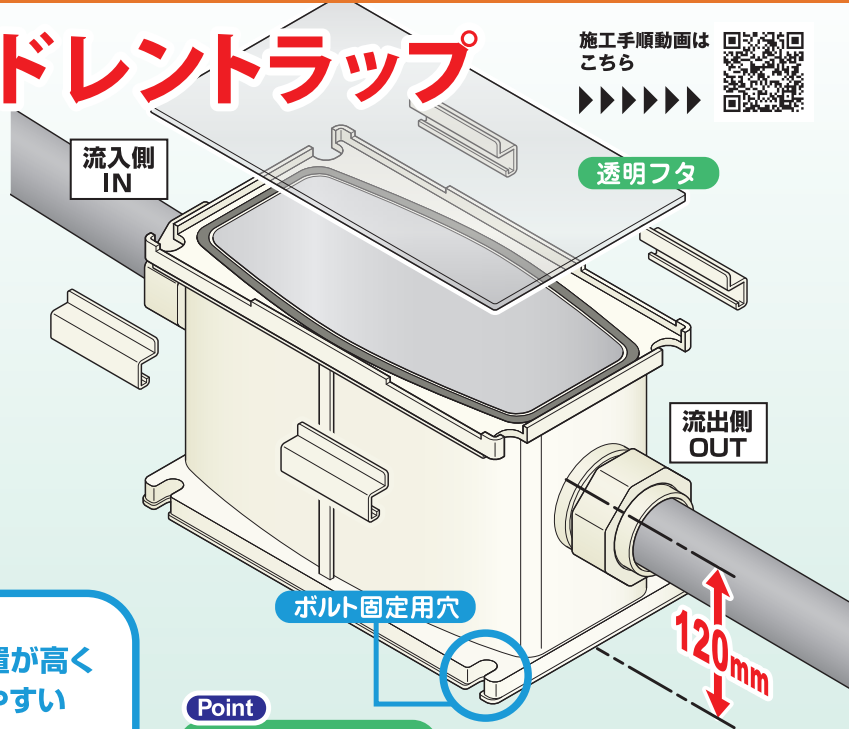

エアハン用ドレントラップ「ADB」選定ツール

選定はこちら

▶▶▶▶▶▶

必要落差の計算も選定ツールにお任せ!

空調機タイプ・接続配管種類などを入力するだけで選定完了!

エアハン用ドレントラップ【ADB】選定ツール

ご利用上の注意事項
施工前に製品同様の取説説明書をよくお読みの上、正しく施工してください。

ADB本体選定

空調機タイプ

ADB接続キット ADB-K選定

接続配管種類

サイズ

ADB-ST落差寸法計算

ドレン口静圧・必要落差 (h)
全静圧値と機外静圧値にそれぞれの数値、またはドレン口静圧数値が利用している場合はそちらを入力してください

全静圧

機外静圧

ドレン口静圧 (h)

計算する

選定結果欄

ADB本体 ADB-ST

接続アダプター ADB-K

必要落差 (h) 233mm以上