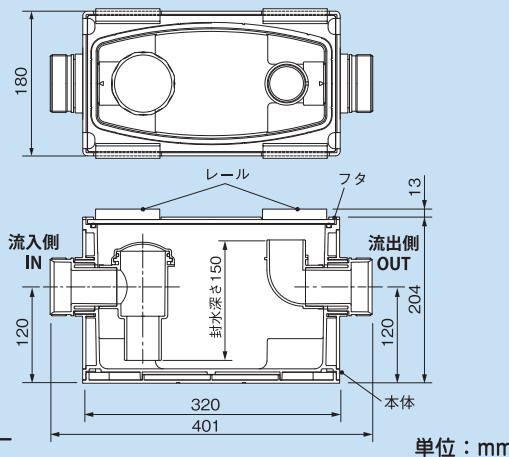

本体と配管の接続が簡単

パッキンを取り付けた配管を挿入し、アダプターナットを締めるだけ!

流出側の開口位置が高く
管の勾配が取りやすい

本体の固定設置も可能
ボルト固定用穴あり

Point

カンタンメンテ

透明フタ採用

中の様子がそのまま確認できる!

製品仕様

ADB-ST エアハン吸込型用ドレトラップ

吸込型

空調機タイプ: 吸込型 [負圧]

ADB-PT エアハン押込型用ドレトラップ

押込型

空調機タイプ: 押込型 [正圧]

寸法図

寸法図

コードNo.	型番	標準単価	梱包
83750	ADB-ST	¥57,600	1

コードNo.	型番	標準単価	梱包
83760	ADB-PT	¥57,600	1

※ 取り扱う空調機の仕様をよく確認のうえ、トラップのタイプを選定してください。
 ※ 流入側 / 流出側の配管接続には ADB-K 接続キットを使用してください。

関連部材

ADB-K 接続キット

コードNo.	83770	83771	83772	83773
型番	ADB-K30	ADB-K32	ADB-K40	ADB-K50
品名	30A接続キット	32A接続キット	40A接続キット	50A接続キット
適合配管	VP30	SGP32A	VP40、SGP40A	VP50、SGP50A
各部名称				
標準単価	¥7,680			
梱包	60セット*			