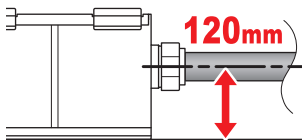

カンタン選定

本体選定は

吸込型 or **押込型** を選ぶのみ!

ADB-ST ADB-PT

適合配管は6種類 接続キット*を選ぶだけ!

※裏面関連部材を参照

Point

カンタン施工

本体と配管の接続が簡単

パッキンを取り付けた配管を挿入し、アダプターナットを締めるだけ!

流出側の開口位置が高く
管の勾配が取りやすい

本体の固定設置も可能
ボルト固定用穴あり

Point

カンタンメンテ

透明フタ採用

中の様子がそのまま確認できる!