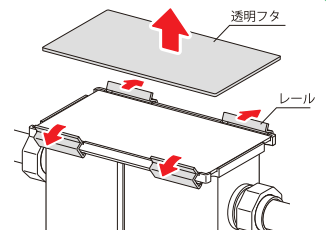

エアハン用ドレントラップ「ADB」選定ツール

選定はこちら

▶▶▶▶▶▶

必要落差の計算も選定ツールにお任せ!

空調機タイプ・接続配管種類などを入力するだけで選定完了!

エアハン用ドレントラップ【ADB】選定ツール

ご利用上の注意事項
施工前に製品同様の取説説明書をよくお読みの上、正しく施工してください。

ADB本体選定

空調機タイプ

ADB接続キット ADB-K選定

接続配管種類

サイズ

ADB-ST落差寸法計算

ドレン口静圧・必要落差 (h)
全静圧値と機外静圧値にそれぞれの数値、またはドレン口静圧数値が利用している場合はそちらを入力してください

全静圧

機外静圧

ドレン口静圧 (h)

計算する

選定結果欄

ADB本体 ADB-ST

接続アダプター ADB-K

必要落差 (h) 233mm以上