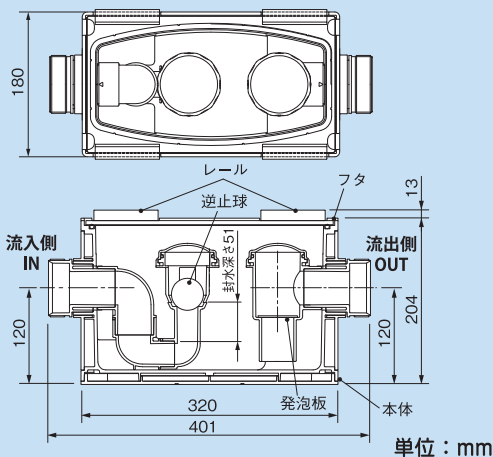

本体と配管の接続が簡単

パッキンを取り付けた配管を挿入し、アダプターナットを締めるだけ!

流出側の開口位置が高く
管の勾配が取りやすい

本体の固定設置も可能
ボルト固定用穴あり

Point

カンタンメンテ

透明フタ採用

中の様子がそのまま確認できる!

製品仕様

ADB-ST エアハン吸込型用ドレトラップ

吸込型

空調機タイプ: 吸込型 [負圧]

ADB-PT エアハン押込型用ドレトラップ

押込型

空調機タイプ: 押込型 [正圧]

寸法図

寸法図

コードNo.	型番	標準単価	梱包
83750	ADB-ST	¥57,600	1

コードNo.	型番	標準単価	梱包
83760	ADB-PT	¥57,600	1

※ 取り扱う空調機の仕様をよく確認のうえ、トラップのタイプを選定してください。
 ※ 流入側 / 流出側の配管接続には ADB-K 接続キットを使用してください。

関連部材

ADB-K 接続キット

コードNo.	83770	83771	83772	83773
型番	ADB-K30	ADB-K32	ADB-K40	ADB-K50
品名	30A接続キット	32A接続キット	40A接続キット	50A接続キット
適合配管	VP30	SGP32A	VP40、SGP40A	VP50、SGP50A
各部名称				
標準単価	¥7,680			
梱包	60セット*			