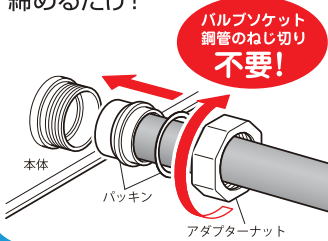

カンタン選定

本体選定は

吸込型 or **押込型** を選ぶのみ!

ADB-ST ADB-PT

適合配管は6種類 接続キット*を選ぶだけ!

※裏面関連部材を参照

Point

カンタン施工

本体と配管の接続が簡単

パッキンを取り付けた配管を挿入し、アダプターナットを締めるだけ!

流出側の開口位置が高く
管の勾配が取りやすい

本体の固定設置も可能
ボルト固定用穴あり

Point

カンタンメンテ

透明フタ採用

中の様子がそのまま確認できる!