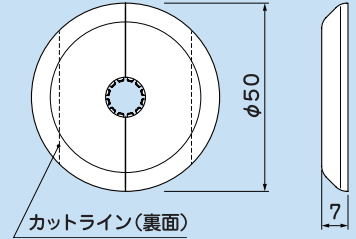

## 吊りボルト用化粧キャップ

めかくし丸

ZC3-W

ZC3-K

寸法図

単位:mm

**特長** ●壁際での取り付けができるよう、裏面にカットラインが付いています。

**仕様** ●材質…PP(屋内用)  
●使用温度範囲:-20℃~60℃(製品表面温度)