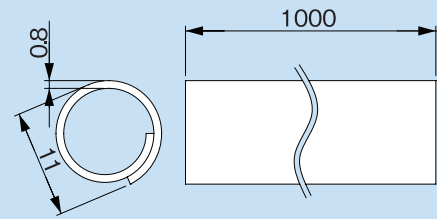

## 吊りボルト用化粧カバー

めかくし棒

BC3-W

BC3-K

寸法図

単位:mm

**仕様** ●材質…EVA(屋内用)  
●使用温度範囲:-20℃~60℃(製品表面温度)  
●絶縁抵抗値(電気絶縁用チューブの試験方法)が5GΩ以上の絶縁性能を有します。

**注意** ●炎天下の密閉された空間など環境温度が高くなる場所での保管は避けてください。製品が変形するおそれがあります。  
●吊りボルトに取り付けた状態での熱収縮により、上下にすき間が生じることがあります。