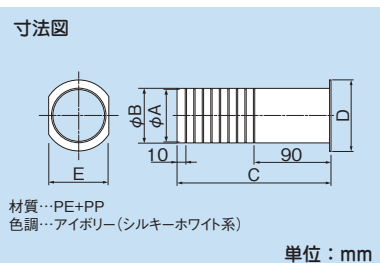

エアコン配管副部材

ツバ付貫通スリーブ FPW-70

**新サイズ
追加!**

**大口径サイズが
ラインナップ!**

**コアドリル径75に対応!
加湿ホースを含む
配管におすすめ!**

収納配管目安

被覆銅管：2分(保温材厚8mm)
4分(保温材厚10mm)
ドレンホース：DH-16
加湿・排気ホース：外径φ35

断面図

ドレンホース
加湿・排気ホース
被覆銅管

ツバ付貫通スリーブ
FPW-70

製品仕様

FPW ツバ付貫通スリーブ

特長

- スリーブの切断が簡単にできるカットライン(1cm単位)付き。
- ツバ付貫通スリーブなので、これだけでも施工でき陥没の恐れはありません。

コードNo.	型番	A (内径)	B (外径)	C	D	E	コアドリル 径	標準 単価	梱包
☑03950	FPW-60	61.5	63.5	180	83.5	70	65	オープン	100
☑03960	FPW-65	66.5	68.5	200	88.5	76	70	オープン	50
NEW ☑03970	FPW-70	71.5	73.5	200	93.5	81	75	オープン	50