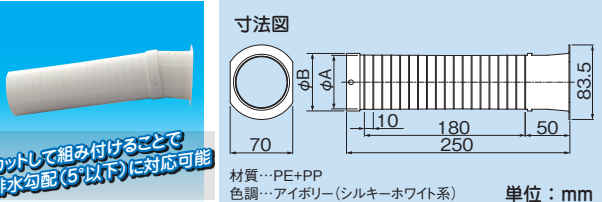

エアコン配管副部材

ツバ付貫通スリーブ FPW-70

**新サイズ
追加!**

**大口径サイズが
ラインナップ!**

**コアドリル径75に対応!
加湿ホースを含む
配管におすすめ!**

収納配管目安

被覆銅管：2分(保温材厚8mm)
4分(保温材厚10mm)
ドレンホース：DH-16
加湿・排気ホース：外径φ35

断面図

ドレンホース
加湿・排気ホース
被覆銅管

ツバ付貫通スリーブ
FPW-70

製品仕様

FPW ツバ付貫通スリーブ

特長

- スリーブの切断が簡単にできるカットライン(1cm単位)付き。
- ツバ付貫通スリーブなので、これだけでも施工でき陥没の恐れはありません。

コードNo.	型番	A (内径)	B (外径)	C	D	E	コアドリル 径	標準 単価	梱包
☑03950	FPW-60	61.5	63.5	180	83.5	70	65	オープン	100
☑03960	FPW-65	66.5	68.5	200	88.5	76	70	オープン	50
NEW ☑03970	FPW-70	71.5	73.5	200	93.5	81	75	オープン	50

FPF ツバ付貫通スリーブ<ロングタイプ>

コードNo.	型番	A (内径)	B (外径)	コアドリル 径	標準 単価	梱包
☑03980	FPF-60	57	64.5	65	オープン	100

お問い合わせは、

<http://www.INABA-DENKO.com/>
因幡電工事業部
因幡電機産業株式会社
 〒108-0075 東京都港区港南 4-1-8 リバージュ品川 (11F)

札幌営業所 (011)209-1784 (代) / 名古屋営業所 (052)541-1780 (代) / 広域 1 課 (06)4391-1713 (代)
 仙台営業所 (022)293-1785 (代) / 金沢営業所 (076)262-1783 (代) / 広域 2 課 (03)5783-1722 (代)
 関東営業所 (048)642-1783 (代) / 近畿 1 課 (06)4391-1940 (代) / 東京推進課 (03)5783-1721 (代)
 首都圏 1 課 (03)5783-1723 (代) / 近畿 2 課 (06)4391-1732 (代) / 名古屋推進課 (052)541-1780 (代)
 首都圏 2 課 (03)5783-1724 (代) / 広島営業所 (082)545-1132 (代) / 大阪推進課 (06)4391-1941 (代)
 横浜営業所 (045)470-1780 (代) / 九州 1・2 課 (092)283-1785 (代) / 福岡推進課 (092)283-1785 (代)