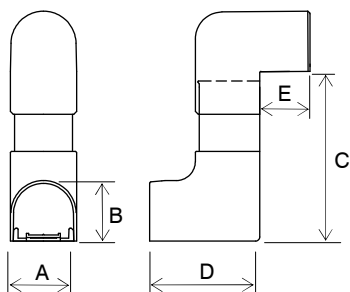

給水・給湯管用配管化粧カバー

リフォームダクトJDに、新しく

立面スライドコーナー JCS

が仲間入り

スライド構造で、従来の『立面インコーナー90°』

『立面アウトコーナー90°』では

対応できなかった段差にも **サクサク** 対応

仕様

■ 立面スライドコーナー JCS ■

コード No.	型番	寸法 (mm)					標準価格	梱包
		A	B	C	D	E		
20732	JCS-13	43	38.5	73~120	63	30	¥ 840	50
21062	JCS-20	49	44.5	98~145	81	37	¥1,000	50

お問い合わせは、

<http://www.INABA-DENKO.com/>

因幡電工事業部

〒550-0012 大阪市西区立売堀 4-11-14