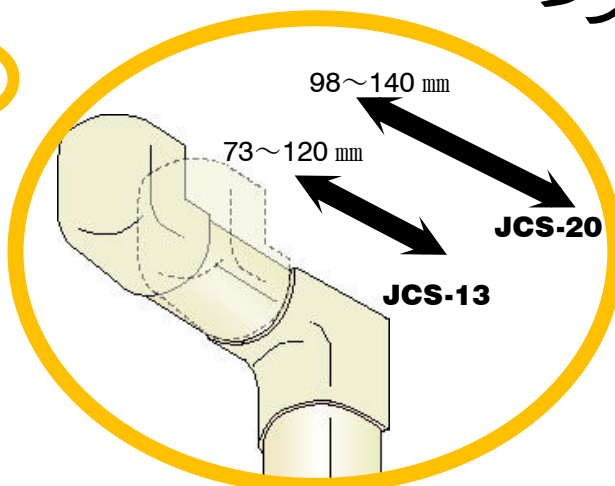

給水・給湯管用配管化粧カバー

リフォームダクトJDに、新しく

立面スライドコーナー JCS

が仲間入り

スライド構造で、従来の『立面インコーナー90°』

『立面アウトコーナー90°』では

対応できなかった段差にも **サクサク** 対応

仕様

■ 立面スライドコーナー JCS ■

コード No.	型番	寸法 (mm)					標準価格	梱包
		A	B	C	D	E		
20732	JCS-13	43	38.5	73~120	63	30	¥ 840	50
21062	JCS-20	49	44.5	98~145	81	37	¥1,000	50

お問い合わせは、

<http://www.INABA-DENKO.com/>

因幡電工事業部

〒550-0012 大阪市西区立売堀 4-11-14