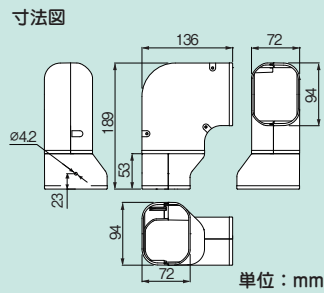

配管化粧カバー（一般用） Beautiful Line
スリムタクト® LD シリーズ

新発売!

ひねり90°エルボ LDNA-90・LDNB-90

**90サイズが
ラインナップ!**
施工の幅が広がりました!

ひねり90°エルボ
LDNA-90
(右ひねり施工イメージ)

ひねり90°エルボ
LDNB-90
(左ひねり施工イメージ)

外壁のコーナー部分で
化粧カバーの取付け面を
変更できます

LDNB-90 (左ひねり)

LDNA-90 (右ひねり)

コードNo.	型番	標準単価	梱包
☑2374	LDNB-90	¥1,800	5

•材質…PVC •色調…アイボリー、ホワイト、グレー、ブラウン、ブラック

コードNo.	型番	標準単価	梱包
☑2373	LDNA-90	¥1,800	5

•材質…PVC •色調…アイボリー、ホワイト、グレー、ブラウン、ブラック

配管化粧カバー（一般用） Beautiful Line
スリムタクト® LD シリーズ

新発売!

平面自在コーナー LDKS-90

45°~90°まで
任意の角度で調整可能!
ドレン勾配に容易に対応!

内部に
角度調整目安の目盛り付き!

**90サイズが
ラインナップ!**

5°毎に
クリック感覚を
設けています!

製品仕様

コードNo.	型番	A	B	C	標準単価	梱包
2325	LDKS-70	74.5	62	58	¥800	10
NEW 2372	LDKS-90	94	73	59	¥1,380	10