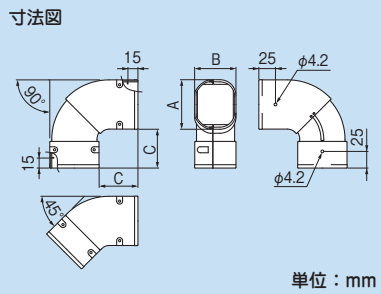

新発売!

平面自在コーナー LDKS-90

45°~90°まで
任意の角度で調整可能!
ドレン勾配に容易に対応!

内部に
角度調整目安の目盛り付き!

**90サイズが
ラインナップ!**

5°毎に
クリック感覚を
設けています!

製品仕様

コードNo.	型番	A	B	C	標準単価	梱包
2325	LDKS-70	74.5	62	58	¥800	10
NEW 2372	LDKS-90	94	73	59	¥1,380	10