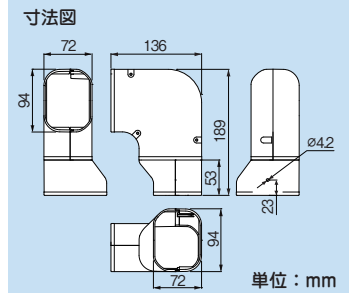

配管化粧カバー（一般用） Beautiful Line
スリムタクト® LD シリーズ

新発売!

ひねり90°エルボ LDNA-90・LDNB-90

**90サイズが
ラインナップ!**
施工の幅が広がりました!

ひねり90°エルボ
LDNA-90
(右ひねり施工イメージ)

ひねり90°エルボ
LDNB-90
(左ひねり施工イメージ)

外壁のコーナー部分で
化粧カバーの取付け面を
変更できます

LDNB-90 (左ひねり)

LDNA-90 (右ひねり)

コードNo.	型番	標準単価	梱包
☑2374	LDNB-90	¥1,800	5

•材質…PVC •色調…アイボリー、ホワイト、グレー、ブラウン、ブラック

コードNo.	型番	標準単価	梱包
☑2373	LDNA-90	¥1,800	5

•材質…PVC •色調…アイボリー、ホワイト、グレー、ブラウン、ブラック

配管化粧カバー（一般用） Beautiful Line
スリムタクト® LD シリーズ

新発売!

平面自在コーナー LDKS-90

45°~90°まで
任意の角度で調整可能!
ドレン勾配に容易に対応!

内部に
角度調整目安の目盛り付き!

**90サイズが
ラインナップ!**

5°毎に
クリック感覚を
設けています!

製品仕様

コードNo.	型番	A	B	C	標準単価	梱包
2325	LDKS-70	74.5	62	58	¥800	10
NEW 2372	LDKS-90	94	73	59	¥1,380	10