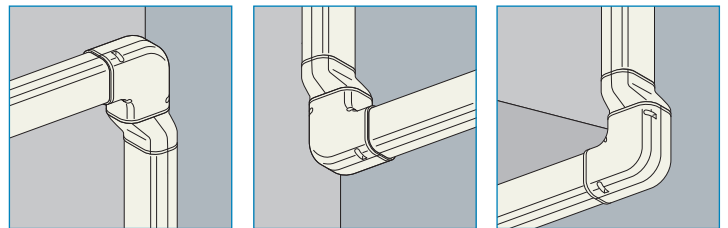

配管化粧カバー（一般用） Beautiful Line
スリムタクト® LD シリーズ

新発売!

ひねり90°エルボ LDNA-90・LDNB-90

**90サイズが
ラインナップ!**
施工の幅が広がりました!

ひねり90°エルボ
LDNA-90
(右ひねり施工イメージ)

ひねり90°エルボ
LDNB-90
(左ひねり施工イメージ)

外壁のコーナー部分で
化粧カバーの取付け面を
変更できます

LDNB-90 (左ひねり)

LDNA-90 (右ひねり)

コードNo.	型番	標準単価	梱包
☑2374	LDNB-90	¥1,800	5

•材質…PVC •色調…アイボリー、ホワイト、グレー、ブラウン、ブラック

コードNo.	型番	標準単価	梱包
☑2373	LDNA-90	¥1,800	5

•材質…PVC •色調…アイボリー、ホワイト、グレー、ブラウン、ブラック

配管化粧カバー（一般用） Beautiful Line
スリムタクト® LD シリーズ

新発売!

平面自在コーナー LDKS-90

45°~90°まで
任意の角度で調整可能!
ドレン勾配に容易に対応!

内部に
角度調整目安の目盛り付き!

**90サイズが
ラインナップ!**

5°毎に
クリック感覚を
設けています!

製品仕様

コードNo.	型番	A	B	C	標準単価	梱包
2325	LDKS-70	74.5	62	58	¥800	10
NEW 2372	LDKS-90	94	73	59	¥1,380	10