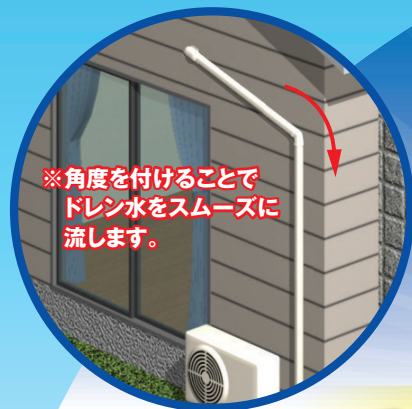

配管化粧カバー（一般用） Beautiful Line
スリムタクト® LD シリーズ

新発売!

平面自在コーナー LDKS-90

45°~90°まで
任意の角度で調整可能!
ドレン勾配に容易に対応!

内部に
角度調整目安の目盛り付き!

**90サイズが
ラインナップ!**

5°毎に
クリック感覚を
設けています!