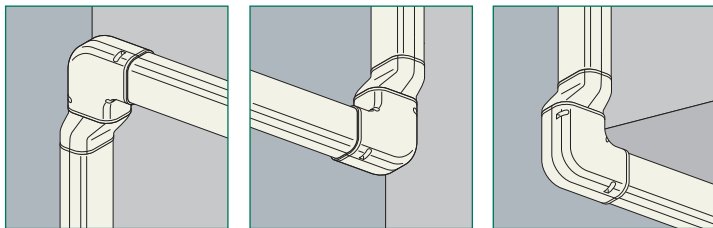

配管化粧カバー（一般用） Beautiful Line
スリムタクト® LD シリーズ

新発売!

ひねり90°エルボ LDNA-90・LDNB-90

**90サイズが
ラインナップ!**
施工の幅が広がりました!

ひねり90°エルボ
LDNA-90
(右ひねり施工イメージ)

ひねり90°エルボ
LDNB-90
(左ひねり施工イメージ)

外壁のコーナー部分で
化粧カバーの取付け面を
変更できます

LDNB-90 (左ひねり)

LDNA-90 (右ひねり)

コードNo.	型番	標準単価	梱包
☑2374	LDNB-90	¥1,800	5

•材質…PVC •色調…アイボリー、ホワイト、グレー、ブラウン、ブラック

コードNo.	型番	標準単価	梱包
☑2373	LDNA-90	¥1,800	5

•材質…PVC •色調…アイボリー、ホワイト、グレー、ブラウン、ブラック

配管化粧カバー（一般用） Beautiful Line
スリムタクト® LD シリーズ

新発売!

平面自在コーナー LDKS-90

45°~90°まで
任意の角度で調整可能!
ドレン勾配に容易に対応!

内部に
角度調整目安の目盛り付き!

**90サイズが
ラインナップ!**

5°毎に
クリック感覚を
設けています!

製品仕様

コードNo.	型番	A	B	C	標準単価	梱包
2325	LDKS-70	74.5	62	58	¥800	10
NEW 2372	LDKS-90	94	73	59	¥1,380	10