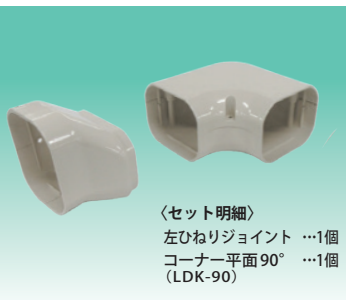

配管化粧カバー（一般用） Beautiful Line
スリムタクト® LD シリーズ

新発売!

ひねり90°エルボ LDNA-90・LDNB-90

**90サイズが
ラインナップ!**
施工の幅が広がりました!

ひねり90°エルボ
LDNA-90
(右ひねり施工イメージ)

ひねり90°エルボ
LDNB-90
(左ひねり施工イメージ)

外壁のコーナー部分で
化粧カバーの取付け面を
変更できます

LDNB-90 (左ひねり)

LDNA-90 (右ひねり)

コードNo.	型番	標準単価	梱包
☑2374	LDNB-90	¥1,800	5

•材質…PVC •色調…アイボリー、ホワイト、グレー、ブラウン、ブラック

コードNo.	型番	標準単価	梱包
☑2373	LDNA-90	¥1,800	5

•材質…PVC •色調…アイボリー、ホワイト、グレー、ブラウン、ブラック

配管化粧カバー（一般用） Beautiful Line
スリムタクト® LD シリーズ

新発売!

平面自在コーナー LDKS-90

45°~90°まで
任意の角度で調整可能!
ドレン勾配に容易に対応!

内部に
角度調整目安の目盛り付き!

**90サイズが
ラインナップ!**

5°毎に
クリック感覚を
設けています!

製品仕様

コードNo.	型番	A	B	C	標準単価	梱包
2325	LDKS-70	74.5	62	58	¥800	10
NEW 2372	LDKS-90	94	73	59	¥1,380	10