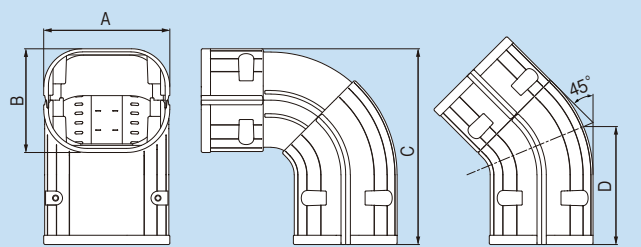

新発売!

立面自在コーナー

SCS

**立面タイプの自在コーナーを
ラインナップ!**

5°毎に
クリック感覚を
設けています!

**内側に
角度調整
目盛り付き!**

**45°~90°まで
任意の角度で
調整可能!**

製品仕様

寸法図

単位: mm

仕様

- 材質…PVC
- 色調…アイボリー、ホワイト

コードNo.	型番	A	B	C	D	標準単価	梱包
0557	SCS-77	81	67	126	76	¥1,380	10
0558	SCS-100	106	75	134	82	¥2,600	10

お問い合わせは

<https://www.INABA-DENKO.com/>
 因幡電工カンパニー
 因幡電機産業株式会社

札幌営業所 (011)209-1784 (代) / 名古屋営業所 (052)541-1780 (代) / 九州 2 課 (092)283-1785 (代)
 仙台営業所 (022)293-1785 (代) / 金沢営業所 (076)262-1783 (代) / 広域 1 課 (06)4391-1713 (代)
 関東営業所 (048)642-1783 (代) / 近畿 1 課 (06)4391-1940 (代) / 広域 2 課 (03)5783-1722 (代)
 首都圏 1 課 (03)5783-1723 (代) / 近畿 2 課 (06)4391-1732 (代) / 東京推進課 (03)5783-1721 (代)
 首都圏 2 課 (03)5783-1724 (代) / 広島営業所 (082)545-1132 (代) / 大阪推進課 (06)4391-1941 (代)
 横浜営業所 (045)470-1780 (代) / 九州 1 課 (092)283-1751 (代)