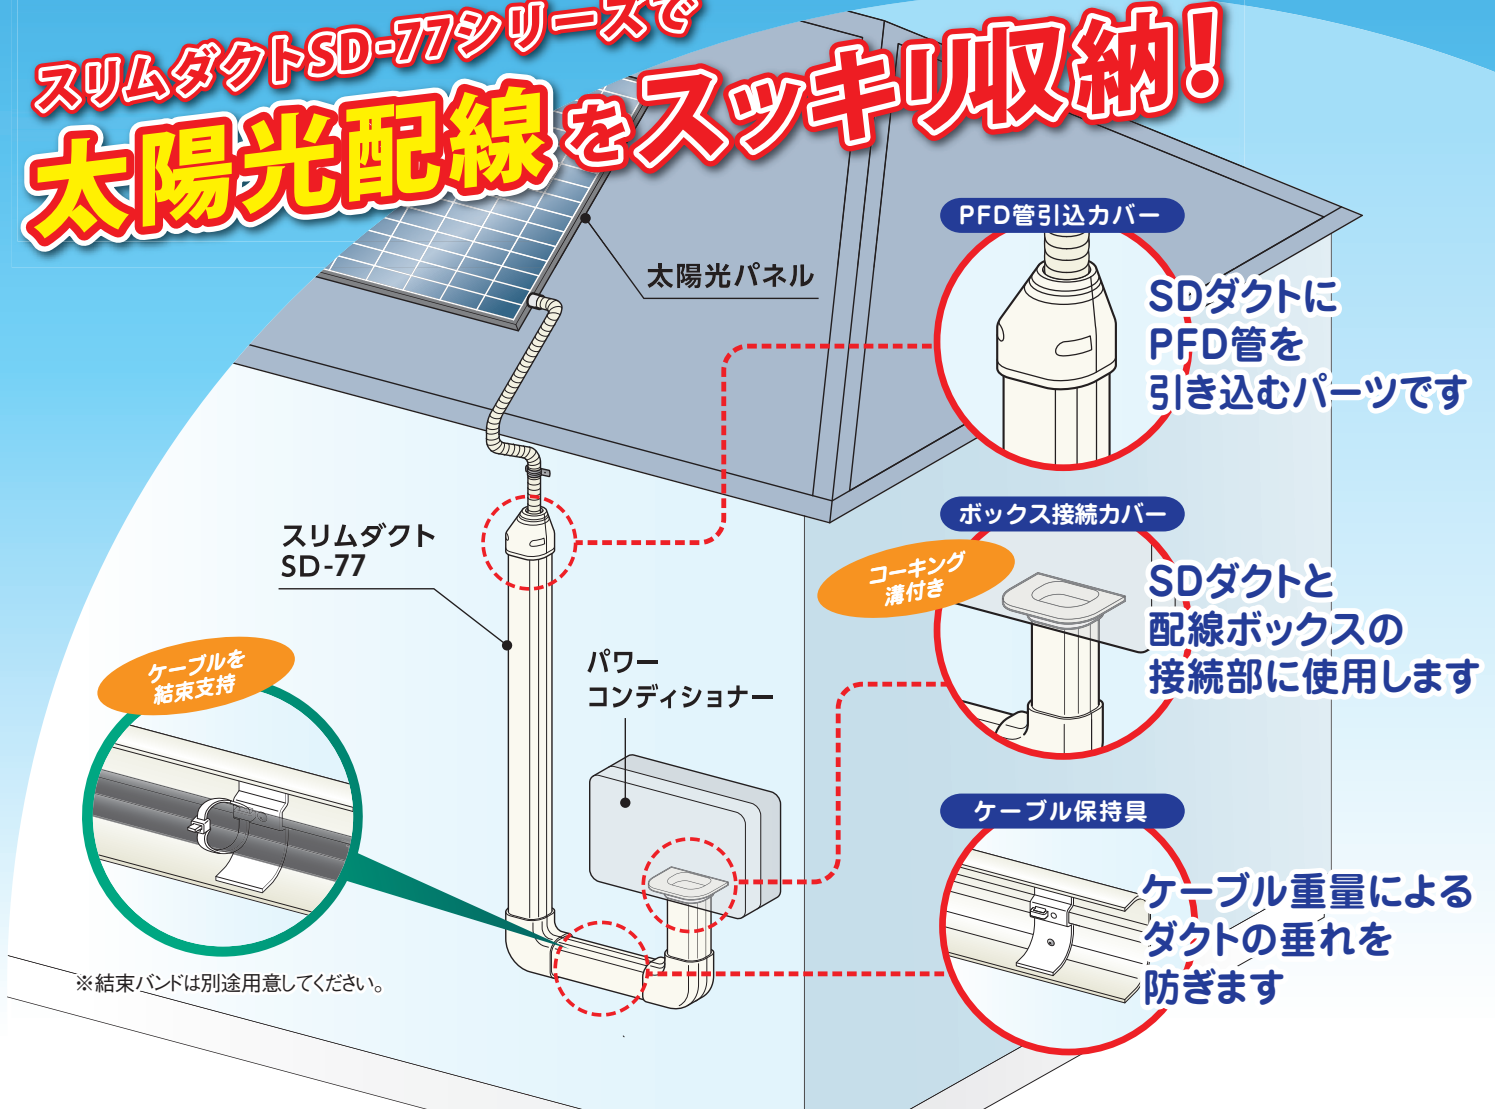

配管化粧カバー Beautiful Line
スリムダクト® SD シリーズ

新発売!

太陽光配線化粧パーツ

スリムダクトSD-77シリーズで
太陽光配線をスッキリ収納!

製品仕様

■ PFD管引込カバー

コードNo.	型番	標準単価	梱包
05552	SECB-77-I	¥630	20

■ ボックス接続カバー

コードNo.	型番	標準単価	梱包
05542	SPCB-77-I	¥430	20

■ ケーブル保持具

コードNo.	型番	標準単価	梱包
05560	SHCB-77	¥230	100

お問い合わせは

<https://www.INABA-DENKO.com/>

因幡電工カンパニー
因幡電機産業株式会社

札幌営業所 (011)209-1784 (代) / 名古屋営業所 (052)541-1780 (代) / 九州 2 課 (092)283-1785 (代)
 仙台営業所 (022)293-1785 (代) / 金沢営業所 (076)262-1783 (代) / 広域 1 課 (06)4391-1713 (代)
 関東営業所 (048)642-1783 (代) / 近畿 1 課 (06)4391-1940 (代) / 広域 2 課 (03)5783-1722 (代)
 首都圏 1 課 (03)5783-1723 (代) / 近畿 2 課 (06)4391-1732 (代) / 東京推進課 (03)5783-1721 (代)
 首都圏 2 課 (03)5783-1724 (代) / 広島営業所 (082)545-1132 (代) / 大阪推進課 (06)4391-1941 (代)
 横浜営業所 (045)470-1780 (代) / 九州 1 課 (092)283-1751 (代)