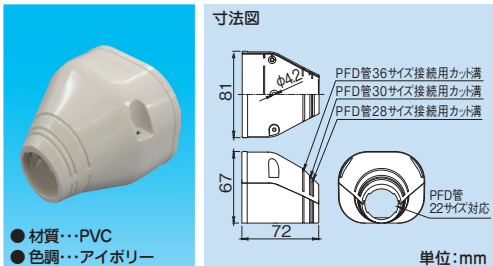

配管化粧カバー Beautiful Line
スリムダクト® SD シリーズ

新発売!

太陽光配線化粧パーツ

スリムダクトSD-77シリーズで
太陽光配線をスッキリ収納!

製品仕様

■ PFD管引込カバー

コードNo.	型番	標準単価	梱包
05552	SECB-77-I	¥630	20

■ ボックス接続カバー

コードNo.	型番	標準単価	梱包
05542	SPCB-77-I	¥430	20

■ ケーブル保持具

コードNo.	型番	標準単価	梱包
05560	SHCB-77	¥230	100

お問い合わせは

<https://www.INABA-DENKO.com/>

因幡電工カンパニー
因幡電機産業株式会社

札幌営業所 (011)209-1784 (代) / 名古屋営業所 (052)541-1780 (代) / 九州 2 課 (092)283-1785 (代)
 仙台営業所 (022)293-1785 (代) / 金沢営業所 (076)262-1783 (代) / 広域 1 課 (06)4391-1713 (代)
 関東営業所 (048)642-1783 (代) / 近畿 1 課 (06)4391-1940 (代) / 広域 2 課 (03)5783-1722 (代)
 首都圏 1 課 (03)5783-1723 (代) / 近畿 2 課 (06)4391-1732 (代) / 東京推進課 (03)5783-1721 (代)
 首都圏 2 課 (03)5783-1724 (代) / 広島営業所 (082)545-1132 (代) / 大阪推進課 (06)4391-1941 (代)
 横浜営業所 (045)470-1780 (代) / 九州 1 課 (092)283-1751 (代)