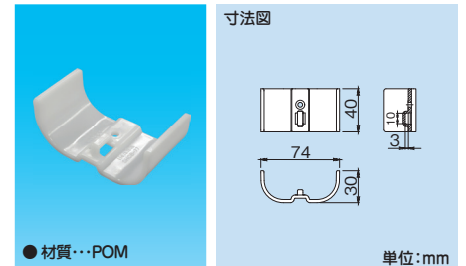

配管化粧カバー Beautiful Line
スリムダクト® SD シリーズ

新発売!

太陽光配線化粧パーツ

スリムダクトSD-77シリーズで
太陽光配線をスッキリ収納!

製品仕様

■ PFD管引込カバー

コードNo.	型番	標準単価	梱包
05552	SECB-77-I	¥630	20

■ ボックス接続カバー

コードNo.	型番	標準単価	梱包
05542	SPCB-77-I	¥430	20

■ ケーブル保持具

コードNo.	型番	標準単価	梱包
05560	SHCB-77	¥230	100

お問い合わせは

<https://www.INABA-DENKO.com/>

因幡電工カンパニー
因幡電機産業株式会社

札幌営業所 (011)209-1784 (代) / 名古屋営業所 (052)541-1780 (代) / 九州 2 課 (092)283-1785 (代)
 仙台営業所 (022)293-1785 (代) / 金沢営業所 (076)262-1783 (代) / 広域 1 課 (06)4391-1713 (代)
 関東営業所 (048)642-1783 (代) / 近畿 1 課 (06)4391-1940 (代) / 広域 2 課 (03)5783-1722 (代)
 首都圏 1 課 (03)5783-1723 (代) / 近畿 2 課 (06)4391-1732 (代) / 東京推進課 (03)5783-1721 (代)
 首都圏 2 課 (03)5783-1724 (代) / 広島営業所 (082)545-1132 (代) / 大阪推進課 (06)4391-1941 (代)
 横浜営業所 (045)470-1780 (代) / 九州 1 課 (092)283-1751 (代)