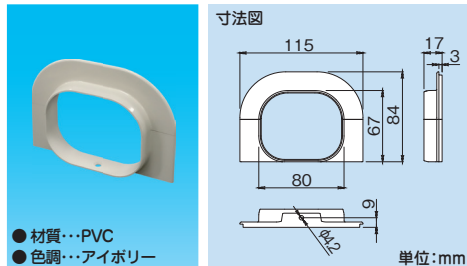

配管化粧カバー Beautiful Line
スリムダクト® SD シリーズ

新発売!

太陽光配線化粧パーツ

スリムダクトSD-77シリーズで
太陽光配線をスッキリ収納!

製品仕様

■ PFD管引込カバー

コードNo.	型番	標準単価	梱包
05552	SECB-77-I	¥630	20

■ ボックス接続カバー

コードNo.	型番	標準単価	梱包
05542	SPCB-77-I	¥430	20

■ ケーブル保持具

コードNo.	型番	標準単価	梱包
05560	SHCB-77	¥230	100

お問い合わせは

<https://www.INABA-DENKO.com/>

因幡電工カンパニー
因幡電機産業株式会社

札幌営業所 (011)209-1784 (代) / 名古屋営業所 (052)541-1780 (代) / 九州 2 課 (092)283-1785 (代)
 仙台営業所 (022)293-1785 (代) / 金沢営業所 (076)262-1783 (代) / 広域 1 課 (06)4391-1713 (代)
 関東営業所 (048)642-1783 (代) / 近畿 1 課 (06)4391-1940 (代) / 広域 2 課 (03)5783-1722 (代)
 首都圏 1 課 (03)5783-1723 (代) / 近畿 2 課 (06)4391-1732 (代) / 東京推進課 (03)5783-1721 (代)
 首都圏 2 課 (03)5783-1724 (代) / 広島営業所 (082)545-1132 (代) / 大阪推進課 (06)4391-1941 (代)
 横浜営業所 (045)470-1780 (代) / 九州 1 課 (092)283-1751 (代)