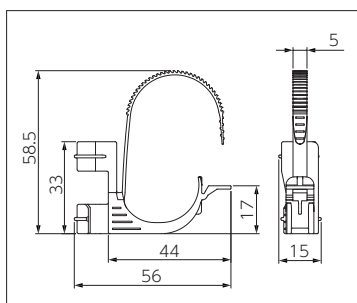

### 樹脂管やフレキ管の支持に最適! ワンタッチで取り付け可能!

**Point 1** **工具不要！簡単施工！**

① 取り付け位置に合わせて回転させます。

② 配管後バンドを締め付けます。

**Point 2** **豊富な対応管種！**

各種 樹脂管    各種 フレキ管

各メーカーの多様な樹脂管・フレキ管に対応します。

**Point 3** **バンド解除機能付**

### 製品仕様

コード	型番	標準価格	梱包
750-780-39950	ZB-PB28	¥100	1000

- 仕様**
- 材質：PA6
  - 色調：黒
  - 適用配管径：φ21.5～φ28
  - 適合全ねじボルト：W3/8
  - 許容静荷重：30N(3kgf)
  - 使用環境温度：60℃以下

- 注意**
- W3/8 ボルト以外には使用しないでください。
  - 厳寒期には室温にしばらく置いてから使用してください。
  - バンドが上になるように取り付けてください。